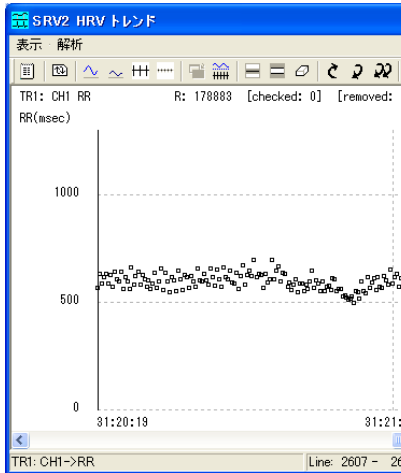

SRV-2W (心拍変動解析)

長時間連続記録した心電図波形を心拍変動解析します
パソコン画面にパワースペクトルを3次元表示します

RRトレンド

RR変動曲線

24時間パワースペクトル

株式会社 ソフトロン

〒166-0003 東京都杉並区高円寺南4-45-4
TEL03 (3312) 3432 FAX03 (3312) 3403
http://www.softron-tokyo.co.jp