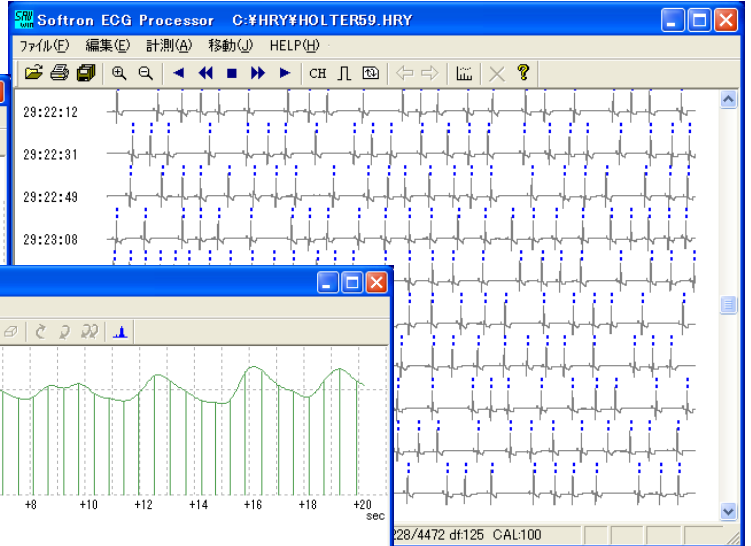

SRV-2W (心拍変動解析)

長時間連続記録した心電図波形を心拍変動解析します
パソコン画面にパワースペクトルを3次元表示します

RRトレンド

RR変動曲線

24時間パワースペクトル

株式会社 ソフトロン

〒166-0003 東京都杉並区高円寺南4-45-4
TEL03 (3312) 3432 FAX03 (3312) 3403
http://www.softron-tokyo.co.jp