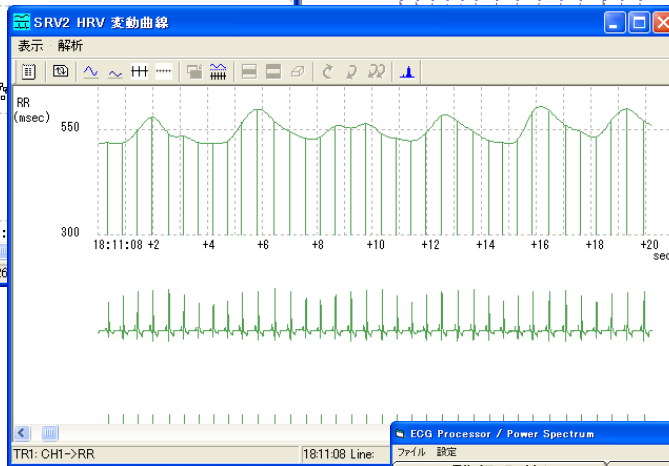

SRV-2W (心拍変動解析)

長時間連続記録した心電図波形を心拍変動解析します
パソコン画面にパワースペクトルを3次元表示します

RRトレンド

RR変動曲線

24時間パワースペクトル

株式会社 ソフトロン

〒166-0003 東京都杉並区高円寺南4-45-4
TEL03 (3312) 3432 FAX03 (3312) 3403
http://www.softron-tokyo.co.jp