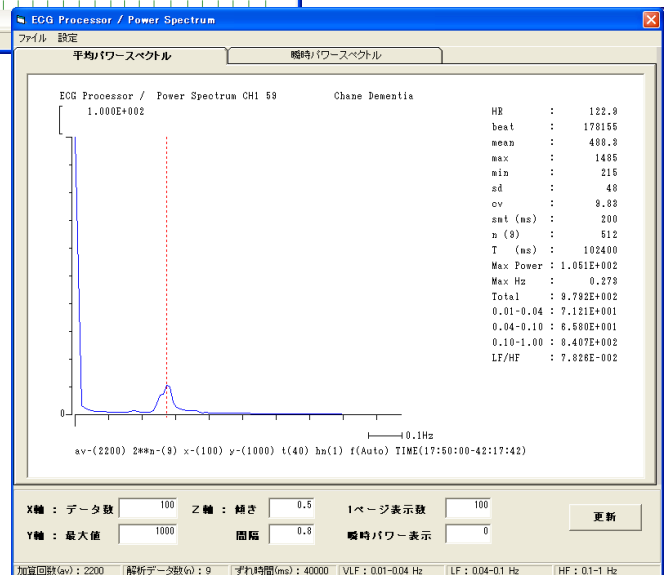

SRV-2W (心拍変動解析)

長時間連続記録した心電図波形を心拍変動解析します
パソコン画面にパワースペクトルを3次元表示します

RRトレンド

RR変動曲線

24時間パワースペクトル

株式会社 ソフトロン

〒166-0003 東京都杉並区高円寺南4-45-4
TEL03 (3312) 3432 FAX03 (3312) 3403
http://www.softron-tokyo.co.jp