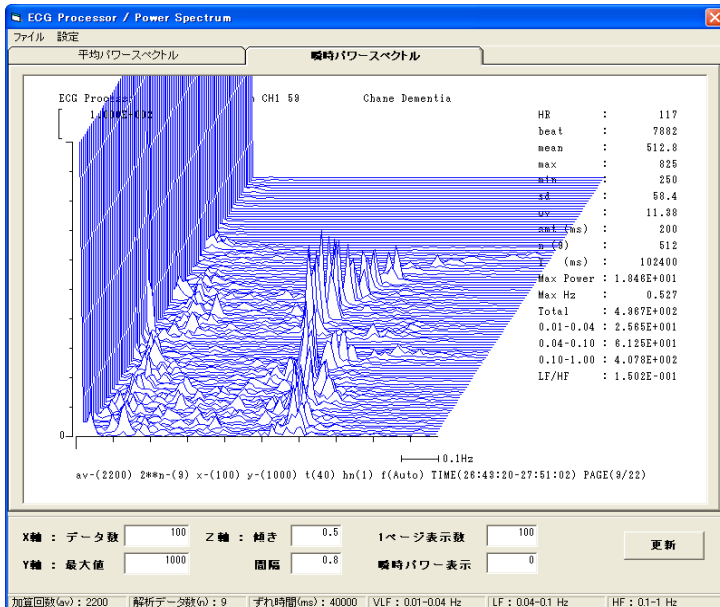

SRV-2W (心拍変動解析)

長時間連続記録した心電図波形を心拍変動解析します
パソコン画面にパワースペクトルを3次元表示します

RRトレンド

RR変動曲線

24時間パワースペクトル

株式会社 ソフトロン

〒166-0003 東京都杉並区高円寺南4-45-4
TEL03 (3312) 3432 FAX03 (3312) 3403
http://www.softron-tokyo.co.jp